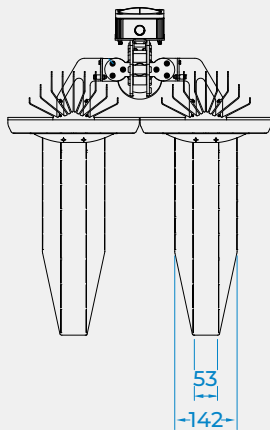

SmartArena
TERA Gen3r
Quattro F 15°-25°