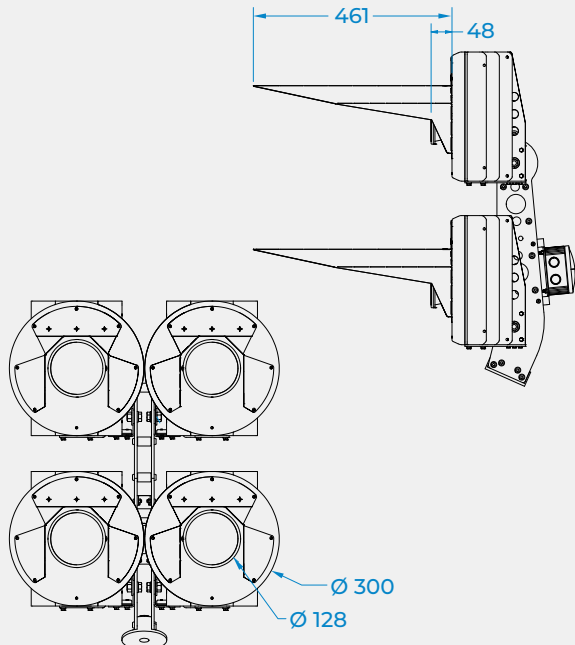

SmartArena
TERA Gen3r
Quattro F 15°-25°