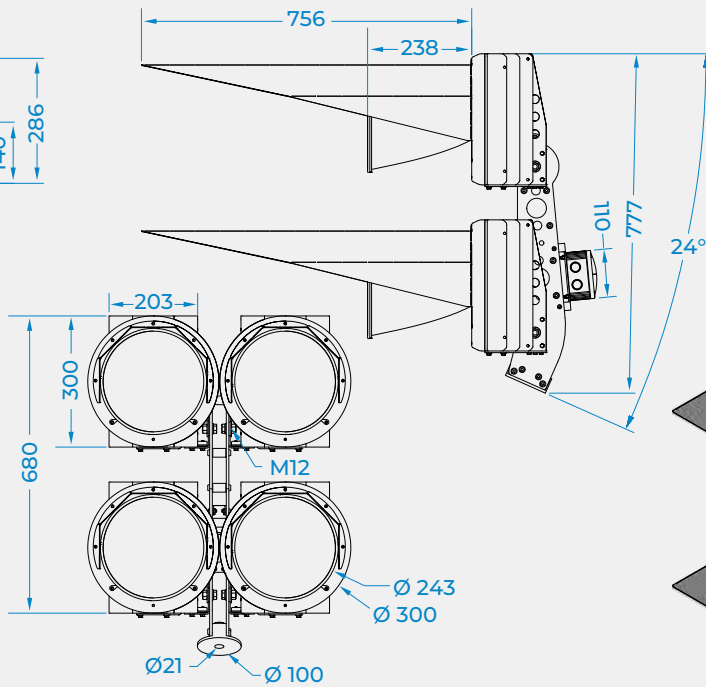

SmartArena
TERA Gen3r
Quattro F 10°

SmartArena
TERA Gen3r
Quattro F 15°-25°

SmartArena
TERA Gen3r
Quattro F 35°-60°