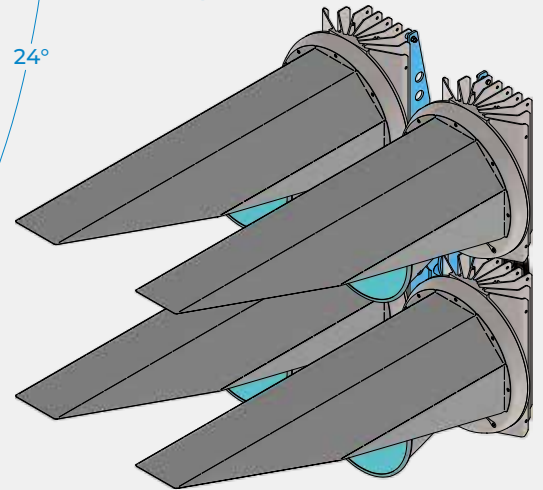

SmartArena
TERA Gen3r
Quattro F 10°