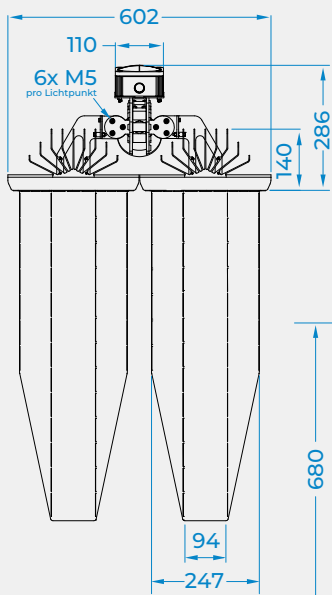

SmartArena
TERA Gen3r
Quattro F 10°

SmartArena
TERA Gen3r
Quattro F 15°-25°

SmartArena
TERA Gen3r
Quattro F 35°-60°