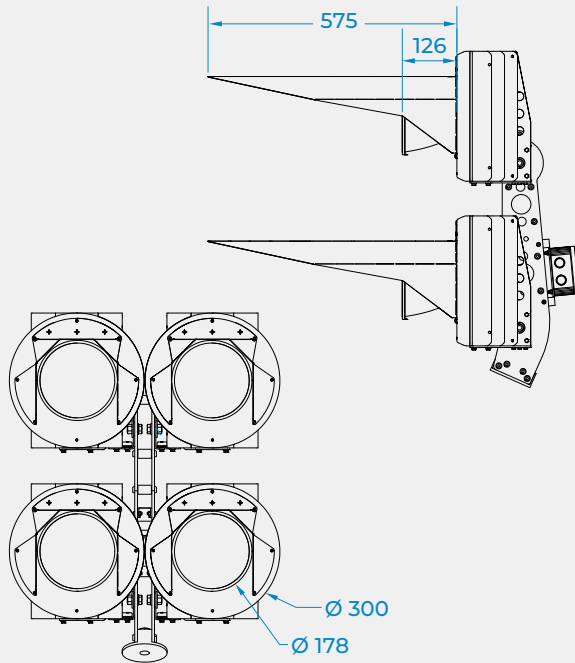

SmartArena
TERA Gen3r
Quattro F 10°