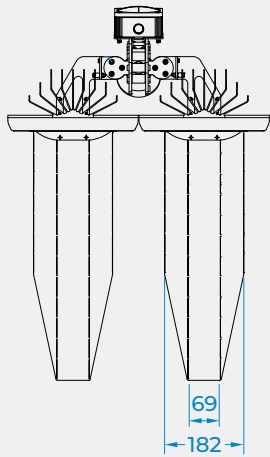

SmartArena
TERA Gen3r
Quattro F 10°